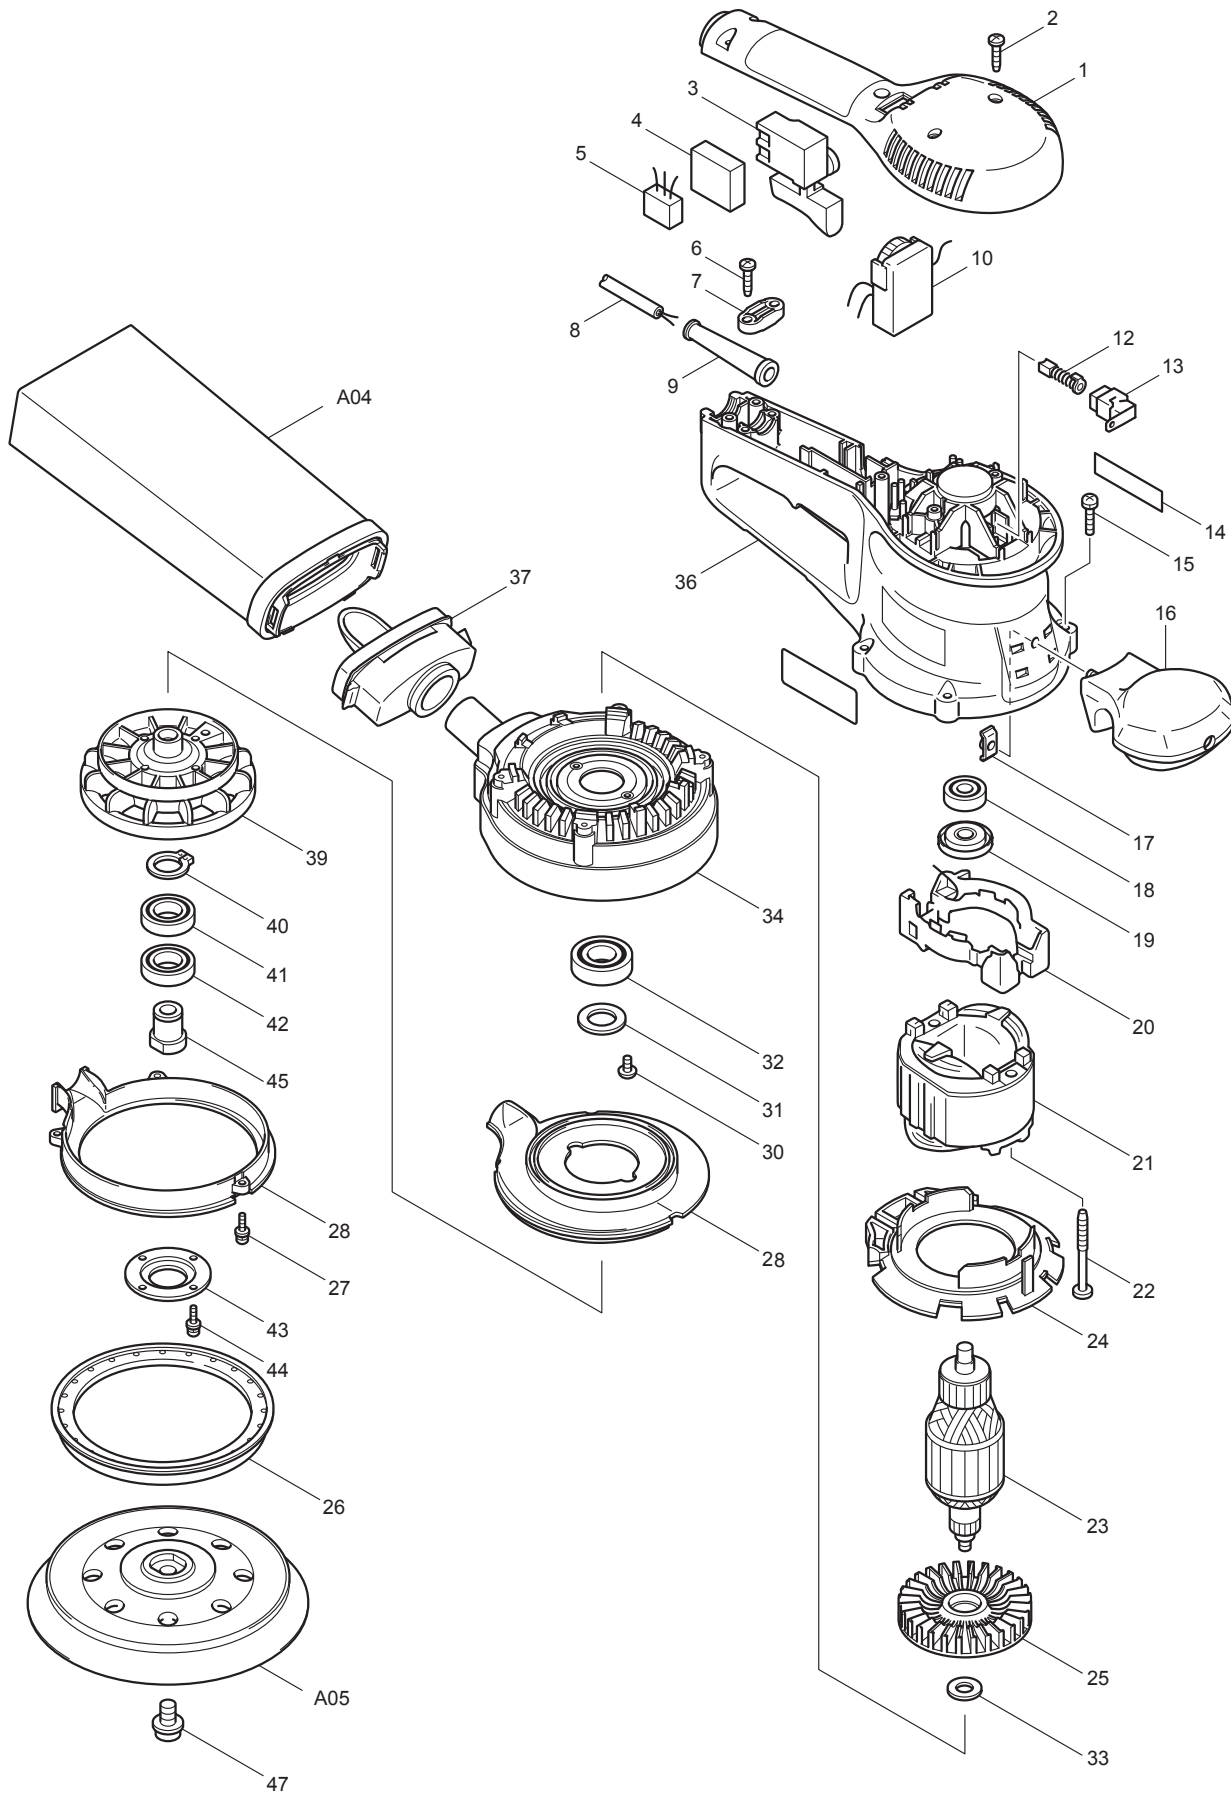

02 - 2010

BO6030

6" RANDOM ORBIT SANDER

Item No	Type	Sub	Part No	Description	Qty	Unit
001			417416-6	TOP COVER	1	PC.
002			265995-6	TAPPING SCREW 4X18	5	PC.
003			651286-5	SWITCH SGEL206C-5	1	PC.
006			265995-6	TAPPING SCREW 4X18	2	PC.
007			687063-9	CORD CLAMP (STRAIN RELIEF)	1	PC.
008	2		664891-9	CORD W/PLUG 2P-18-2.5M, SJO	1	PC.
009			682559-5	CORD GUARD 8	1	PC.
010			631423-7	CONTROLLER	1	PC.
012	2		195007-0	CARBON BRUSH CB-407 2PC/SET, W/O ORIGIN	1	PC.
013			643923-5	BRUSH HOLDER	2	PC.
014			819063-3	MAKITA LABEL	1	PC.
015			911138-5	PAN HEAD SCREW M4X20	4	PC.
016			168324-1	FRONT GRIP	1	PC.
017			252042-2	SQUARE NUT M5	1	PC.
018			210005-4	BALL BEARING 608DDW	1	PC.
019			681644-1	INSULATION WASHER	1	PC.
020			638067-4	SUPPORT COMPLETE	1	PC.
021			634406-6	FIELD 115V	1	PC.
022			266046-8	TAPPING SCREW 5X50	2	PC.
023			516451-2	ARMATURE ASS'Y 115V	1	PC.
		INC.		Item No. 18,19,25		
024			417415-8	BAFFLE PLATE	1	PC.
025			240043-2	FAN 70	1	PC.
026			421763-9	RUBBER GUARD	1	PC.
027			911018-5	PAN HEAD SCREW M3X12	3	PC.
028			183323-2	SCROLL HOUSING SET	1	SET
030			251291-8	+ SCREW M4X8	2	PC.
031			253315-6	THIN WASHER 15	1	PC.
032	2		211236-8	BALL BEARING 6002DDW	1	PC.
033			253878-2	FLAT WASHER 10	1	PC.
034			317416-5	SKIRT	1	PC.
035			851C05-9	NAME PLATE F/BO6030	1	PC.
036			183322-4	MOTOR HOUSING SET	1	SET
		INC.		Item No. 14		
037			151518-5	DUST NOZZLE COMPLETE	1	PC.
039			241665-1	FAN 92	1	PC.
040			961055-9	RETAINING RING S-15	1	PC.
041	3		210166-0	* BALLBEARING 6902LLB	1	PC.
	4		211244-9	* BALL BEARING 6902LLU	1	PC.
042	2		211244-9	* BALL BEARING 6902LLU	1	PC.
043			285702-1	BEARING RETAINER	1	PC.
044			911018-5	PAN HEAD SCREW M3X12	4	PC.
045			324144-5	SPINDLE	1	PC.
047			266270-3	HEX.SOCKET HEAD BOLT M8X14	1	PC.
100			654037-5	INSULATED EYE TERMINAL FT1.25-M3	4	PC.
101			654069-2	RECEPTACLE	1	PC.
102			654509-0	CONNECTOR 2-SD	1	PC.
103			652008-6	P.H. SCREW M3.5X7	4	PC.
C01			878105-2	CARTON F/BO6030	1	PC.